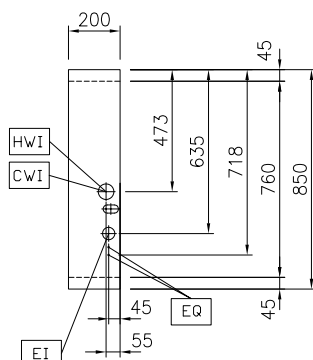

Boven aanzicht

Elektra

Voltage	
588597 (MBMAGBB3BO)	230 V/1N ph/50/60 Hz
Amperage	0,5 A
Aangesloten vermogen	0.1 kW

Water

Warm water aansluiting	3/4"
Water toevoer leiding, koud/warm	3/4"

Algemene gegevens

Externe afmetingen, lengte	200 mm
Externe afmetingen, breedte	850 mm
Externe afmetingen, hoogte	700 mm
Gewicht, netto	26 kg
Waterdichtheid index	IPX5