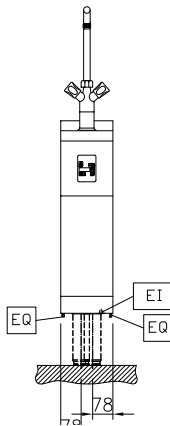

Uitvoering

- Alle belangrijke componenten zijn eenvoudig bereikbaar vanaf de voorzijde.
- Het Thermodul verbindingssysteem zorgt voor een vrijwel naadloos bovenblad bij gekoppelde units.
- IPX5 waterdichtheid gecertificeerd.
- Mengkraan voor warm- en koudwater.
- Ruim bemeten kraan.

Constructie

- Het bovenblad is van 2 mm dik roestvrijstaal 1.4301 (AISI304).
- Uitgevoerd overeenkomstig DIN 18860-2, met een bovenblad met 20 mm anti-druppelprofiel en een 70 mm verzonken plint.
- Gladde oppervlakken zonder verborgen hoeken voor eenvoudig schoonmaken.
- Inwendig roestvrijstalen frame voor heavy duty stevigheid.

Goedkeuring _____

Experience the Excellence
www.electroluxprofessional.com
benelux@electroluxprofessional.com

Front aanzicht

Zij aanzicht

CWI = Koud water invoer 1
 EI = Elektrische aansluiting
 HWI = Warm water invoer

Boven aanzicht

Elektra

Voltage	
588597 (MBMAGBB3BO)	230 V/1N ph/50/60 Hz
Amperage	0,5 A
Aangesloten vermogen	0.1 kW

Water

Warm water aansluiting	3/4"
Water toevoer leiding, koud/warm	3/4"

Algemene gegevens