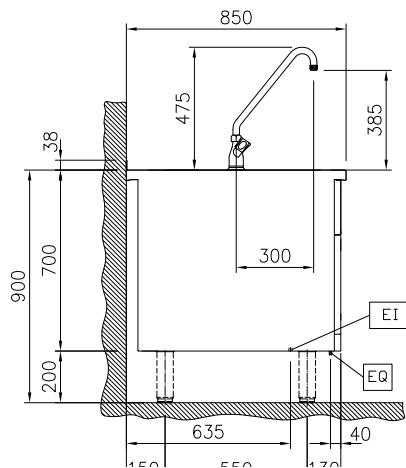

Constructie

- Het bovenblad is van 2 mm dik roestvrijstaal 1.4301 (AISI304).
- Uitgevoerd overeenkomstig DIN 18860-2, met een bovenblad met 20 mm anti-druppelprofiel en een 70 mm verzonken plint.
- Gladde oppervlakken zonder verborgen hoeken voor eenvoudig schoonmaken.
- Inwendig roestvrijstalen frame voor heavy duty stevigheid.

Goedkeuring _____

Experience the Excellence
www.electroluxprofessional.com
benelux@electroluxprofessional.com

Front aanzicht

Zij aanzicht

CWI = Koud water invoer 1
 EI = Elektrische aansluiting
 HWI = Warm water invoer

Boven aanzicht

Elektra

Voltage	
588597 (MBMAGBB3BO)	230 V/1N ph/50/60 Hz
Amperage	0,5 A
Aangesloten vermogen	0.1 kW

Water

Warm water aansluiting	3/4"
Water toevoer leiding, koud/warm	3/4"

Algemene gegevens